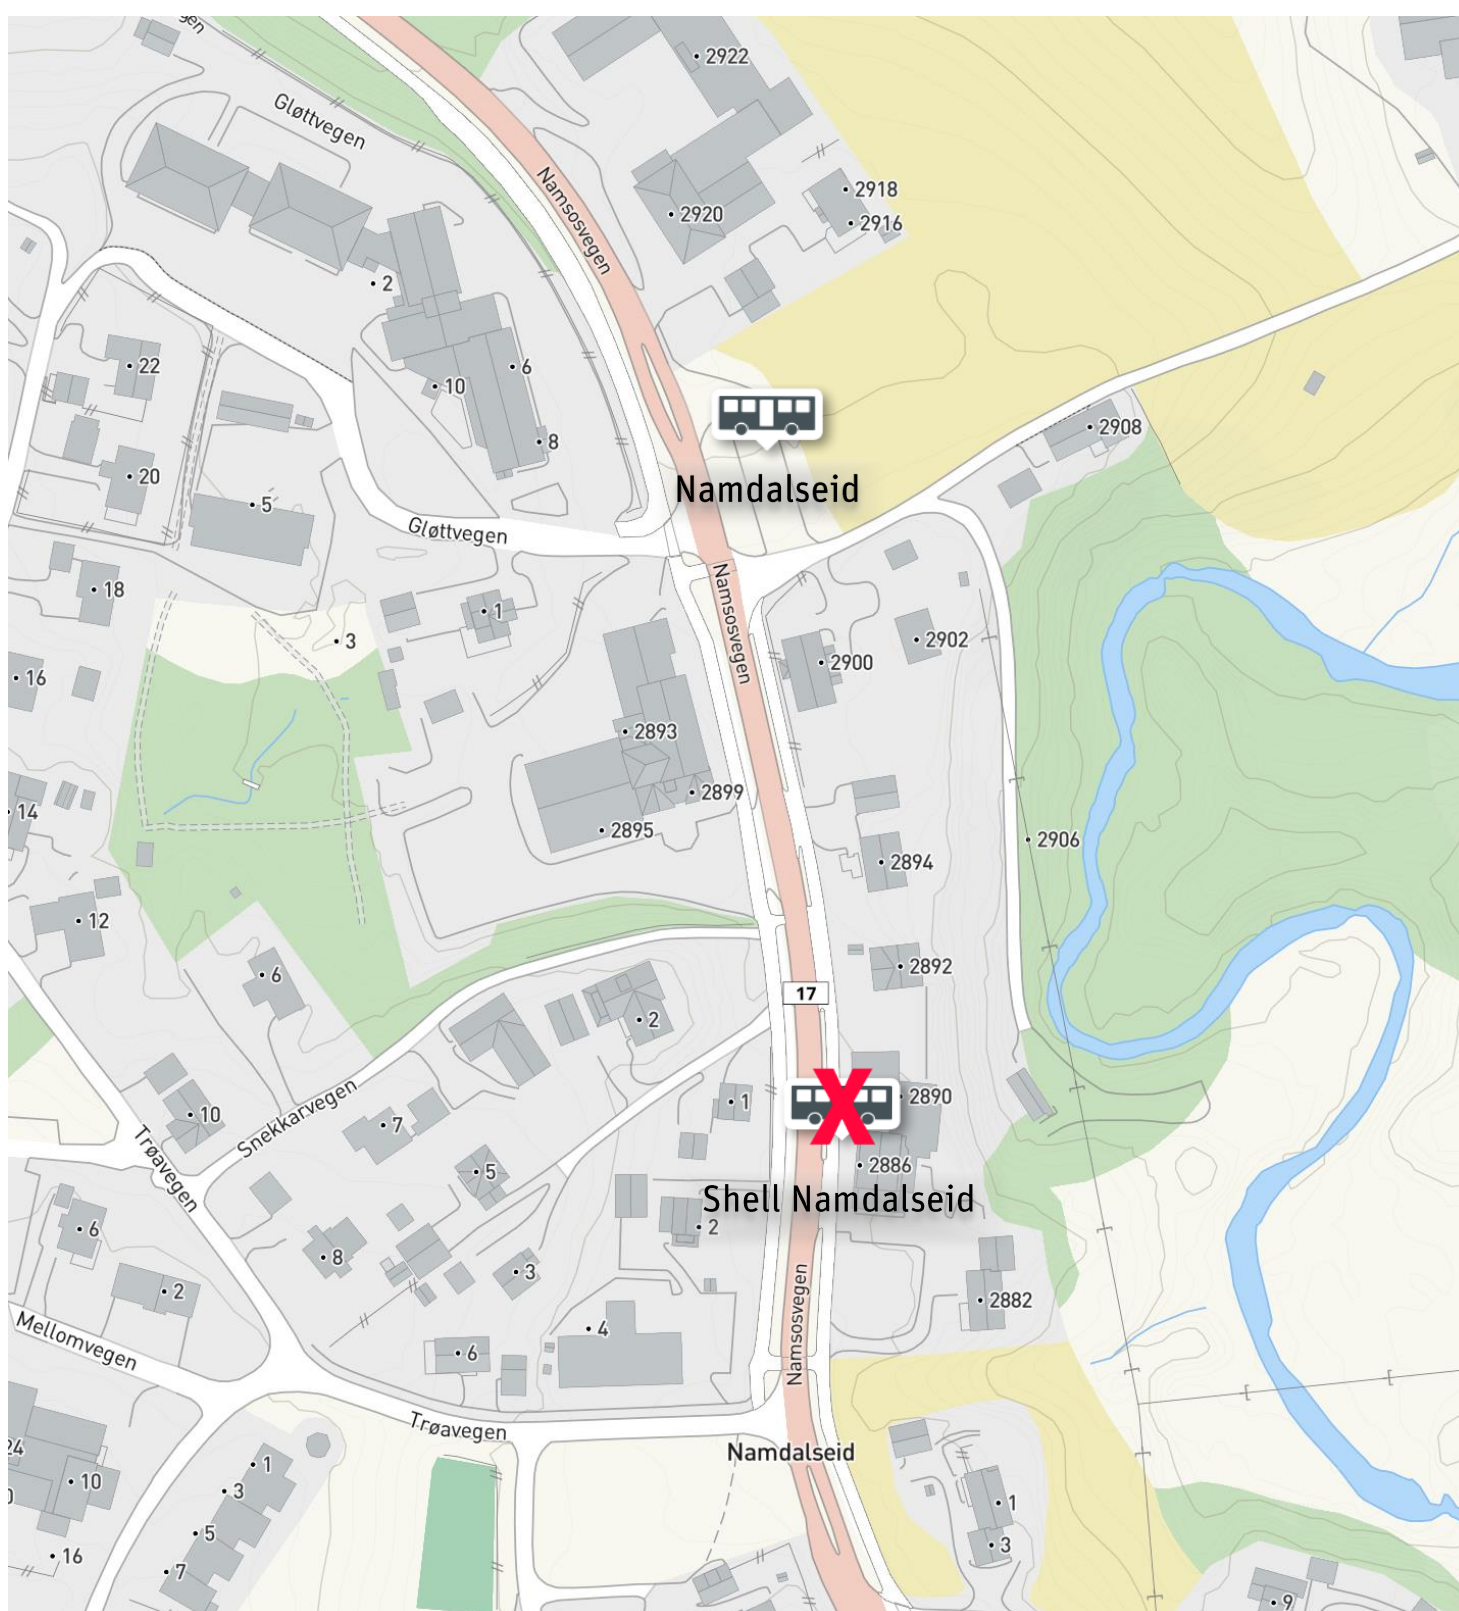

Ny holdeplass i Namdalseid sentrum

Fra mandag 2.september stopper ikke bussene ved Shell i Namdalseid sentrum. Da vil holdeplassen ved samfunnshuset ca. 150 meter nordover bli benyttet. Gjelder både rutebuss og skolebuss i begge retninger (se kart)